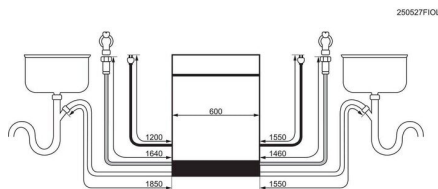

Vgradni/prostostoječi	vgradna	Poraba energije za 100 ciklov programa Eco (Uredba (EU) 2017/1369)	49
Namestitev	popolnoma integrirani aparat	Poraba energije programa Eco v kWh na cikel (Uredba (EU) 2017/1369)	0.488
Maximum number of place settings (EU 2017/1369)	14	Energy Efficiency Index (EU 2017/1369)	28.7
Razred energijske učinkovitosti (Uredba (EU) 2017/1369)	A	Poraba energije v stanju izklopa (Uredba (EU) 2017/1369)	0.50
Emisije hrupa v zraku (Uredba (EU) 2017/1369)	38	Poraba energije v stanju pripravljenosti (Uredba (EU) 2017/1369)	0.5
Število programov	8	The water consumption of the eco programme in liters per cycle (EU 2017/1369)	8.4
Število temperatur	3	Programme duration (EU 2017/1369)	5:10
Programi	zamik vklopa, DualZone, ekstra higijensko, GlassCare, My Time, vklop/izklop, izbor programov	Sistem motorja	Inverter BLDC
Nordic_DW_QuickSelect	Level 4 TFT Display	Nordic_DW_SoftGrips	6 SoftGrip holders
Zgornja košara	Adjustable full load, round rack frame	Nordic_DW_SoftSpikes	2 SoftSpikes holders
XXL-Tub	No	Automatic door opener	Yes
Kad	nerjaveče jeklo	Auto izklop	da
Nordic_DW_MaxiFlex	No	2 front folding tines for glasses with tine caps, 2 front folding tines for saucer with tine caps, 2 mehki gumirani konici SoftSpikes, 6 mehkih gumiranih konic SoftGrip za vinske kozarce, nastavljivi nosilci skodelic, stainless steel handle ELUX	
Programi pomivanja	120 Minutes, 60 Minutes, 90 Minutes, AUTOClean, ECO, MachineClean, QuickClean, QuickRinse	Možnosti zgornje košare	
Police za pribor	FlexiMax Plus, knife holder folding		
Notranja luč	da		

250527FIOL